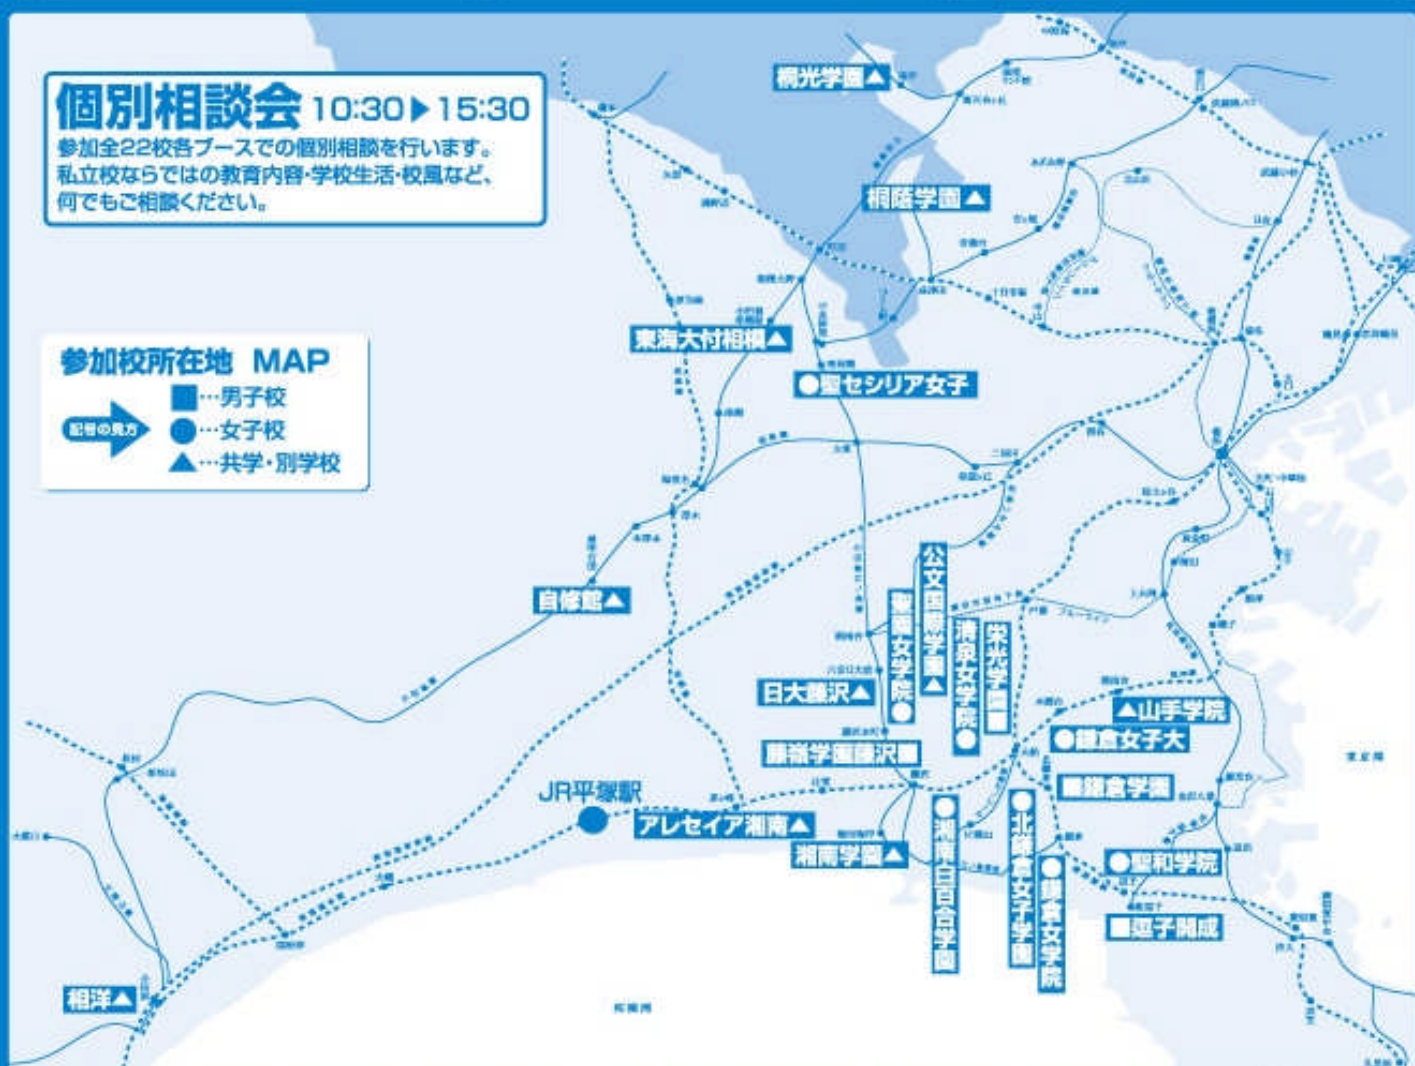

2011

入場無料

私立中高一貫校の集い

in ひらつか 8/28日

●ミニ学校説明会 タイムテーブル(場所:ラスカホール)

男子校の部

11:00~11:40

栄光学園中学校	11:00~
鎌倉学園中学校	11:10~
短子開成中学校	11:20~
藤嶺学園藤沢中学校	11:30~

共学校の部

11:50~13:30

アレセア湘南中学校	11:50~
公文国際学園中等部	12:00~
自修館中等教育学校	12:10~
湘南学園中学校	12:20~
相洋中学校	12:30~
桐蔭学園中学校・中等教育学校	12:40~
東海大学付属相模高等学校中等部	12:50~
桐光学園中学校	13:00~
日本大学藤沢中学校	13:10~
山手学院中学校	13:20~

女子校の部

13:40~15:00

鎌倉女学院中学校	13:40~
鎌倉女子大学中等部	13:50~
北鎌倉女子学園中学校	14:00~
湘南白百合学園中学校	14:10~
聖セシリア女子中学校	14:20~
清泉女学院中学校	14:30~
聖和学院中学校	14:40~
聖園女学院中学校	14:50~

個別相談会 10:30▶15:30

参加全22校各ブースでの個別相談を行います。
私立校ならではの教育内容・学校生活・校風など、
何でもご相談ください。

参加校所在地 MAP

1. …男子校
   ● …女子校
   ▲ …共学・別学校

●お問い合わせ ☎0466-23-3150 藤嶺学園藤沢中学校(担当:荒・島貴)